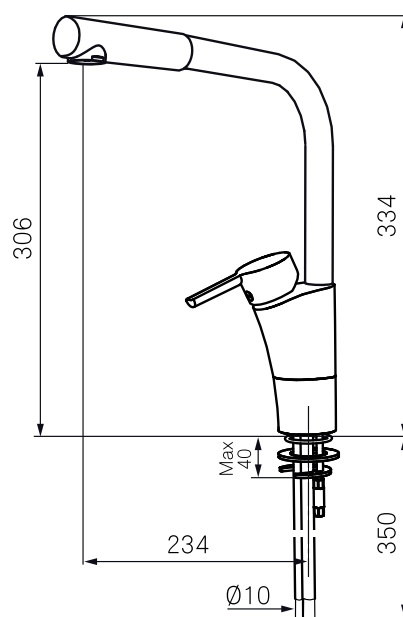

- ESS (Energisparsystem)
- Mjukstängning med keramisk tätning
- Omställbar flödesbegränsning och temperaturspär
- Eco (Energi- och vattenbesparande strålsamlare **9 l/min**)
- Flexibla anslutningsrör i metallomspunnen Soft PEX<sup>®</sup>
- Svängbar pip 60°, 85°, **110°** eller 360°
- Godkänd av reumatikerförbundet
- Lead Free (blyfri)
- Hålmått Ø32-37 mm

Krom, 14 l/min, med plusflöde

MA nr

73 20 00

73 20 00.TT

RSK nr

8318371

8318406